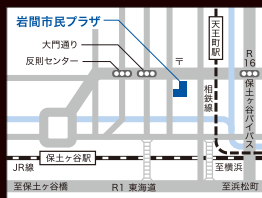

◆交通のご案内

相鉄線「天王町」駅より徒歩2分、JR横須賀線「保土ヶ谷」駅より徒歩10分