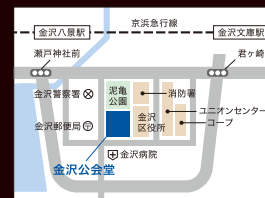

◆交通のご案内

京急本線「金沢文庫」駅より徒歩、11分、「金沢八景」駅より徒歩13分